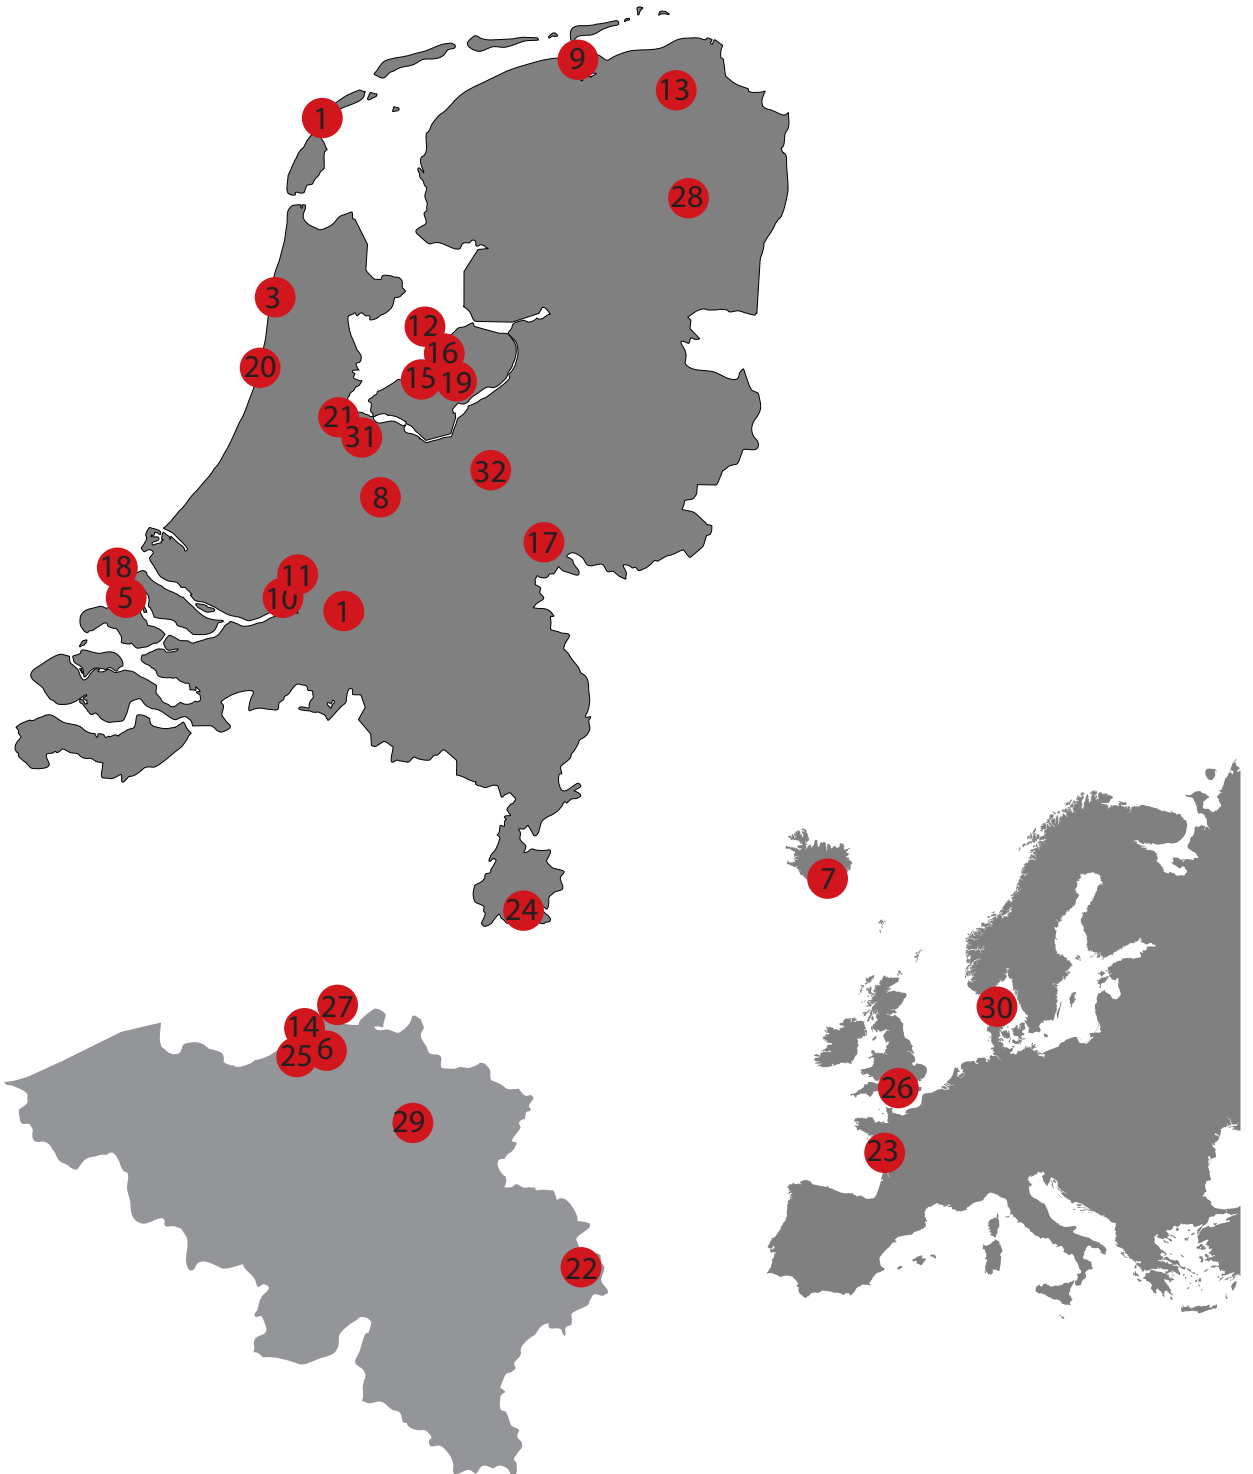

bijzondere fotolocaties

De Locaties:

1) De Vliehors	Vlieland	Friesland.....	pag 10
2) Bibliotheek	Neude	Utrecht.....	pag 16
3) Palendorp	Strand	Petten.....	pag 22
4) Gemeentehuis	Centrum	Deventer.....	pag 28
5) Bunkers	Strand	Rockanje.....	pag 34
6) Parkbrug	Centrum	Antwerpen.....	pag 40
7) Vliegtuig	Vik	IJsland.....	pag 46
8) Parkeergarage	Papendorp	Utrecht.....	pag 52
9) Boot	Moddergat	Friesland.....	pag 58
10) De Rotterdam	Kop van zuid	Rotterdam.....	pag 64
11) Kubuswoningen	Blaak	Rotterdam.....	pag 70
12) Markerwadden	Markermeer	Lelystad.....	pag 76
13) Forum	Centrum	Groningen.....	pag 82
14) Havenhuis	Schelde	Antwerpen.....	pag 88
15) UWV	Almere	Flevoland.....	pag 94
16) Knielende man	Havenhoofd	Lelystad.....	pag 100
17) Station	Centrum	Arnhem.....	pag 106
18) Zandwacht	Strand	Maasvlakte.....	pag 112
19) The Wave	Centrum	Almere.....	pag 118
20) Tata Steel	Strand	Wijk aan Zee.....	pag 124
21) Zaal 1	Pathe	Amsterdam.....	pag 130
22) Station	Luik	België.....	pag 136
23) Krijtrotsen	Etretat	Frankrijk.....	pag 142
24) Erebegraafplaats	Margraten	Zuid-Limburg.....	pag 148
25) Station	centrum,	Antwerpen.....	pag 154
26) West Pier	Brighton	Engeland.....	pag 160
27) Spookdorp	Doel	België.....	pag 166
28) Doorgangskamp	Westerbork	Drenthe.....	pag 172
29) Doorkijkkerkje	Borgloon	Belgie.....	pag 178
30) Bunkers	Vigso	Denemarken.....	pag 184
31) Elicium	Rai	Amsterdam.....	pag 190
32) Gebouw A	Radio Kootwijk	Veluwe.....	pag 196